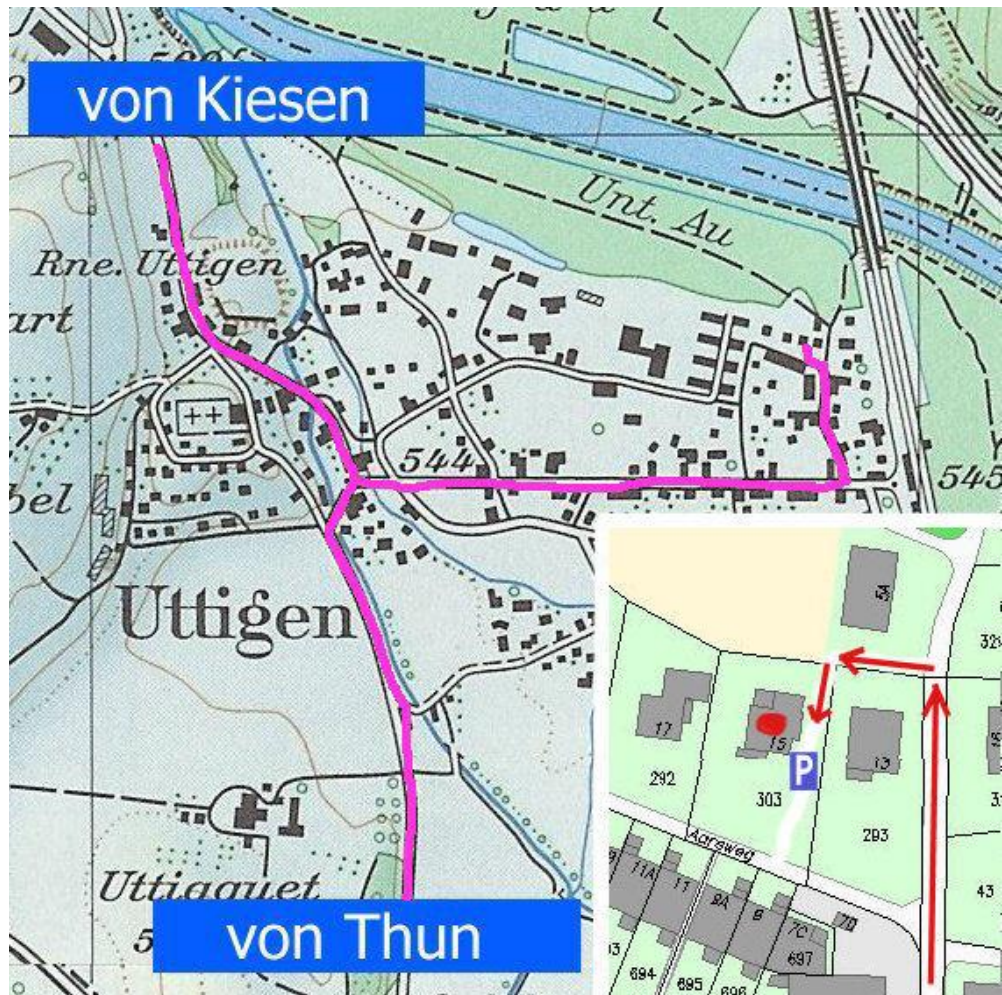

Wegbeschreibung Auto

Sandra & Marc Wittwer

Aareweg 15

3628 Uttigen

Telefon: 033 345 60 11

Nach Uttigen	In Uttigen
<ul style="list-style-type: none"> • Von Bern her Autobahnausfahrt Kiesen, anschliessend Wegweiser nach Jaberg / Uttigen folgen • In Jaberg Wegweisern nach Uttigen folgen 	<ul style="list-style-type: none"> • In Uttigen bei der Kreuzung Richtung Station (Bahnhof) • Kurz vor dem Bahnhof ist links der Aareweg
<hr/> <ul style="list-style-type: none"> • Ab Hauptstrasse Bern-Thun in Kiesen Richtung Jaberg • In Jaberg Wegweisern nach Uttigen folgen 	
<hr/> <ul style="list-style-type: none"> • Von Thun her Autobahnausfahrt Thun Nord, anschliessend Wegweiser nach Seftigen • Nach ca. 2km Hauptstrasse verlassen und rechts nach Uttigen fahren 	