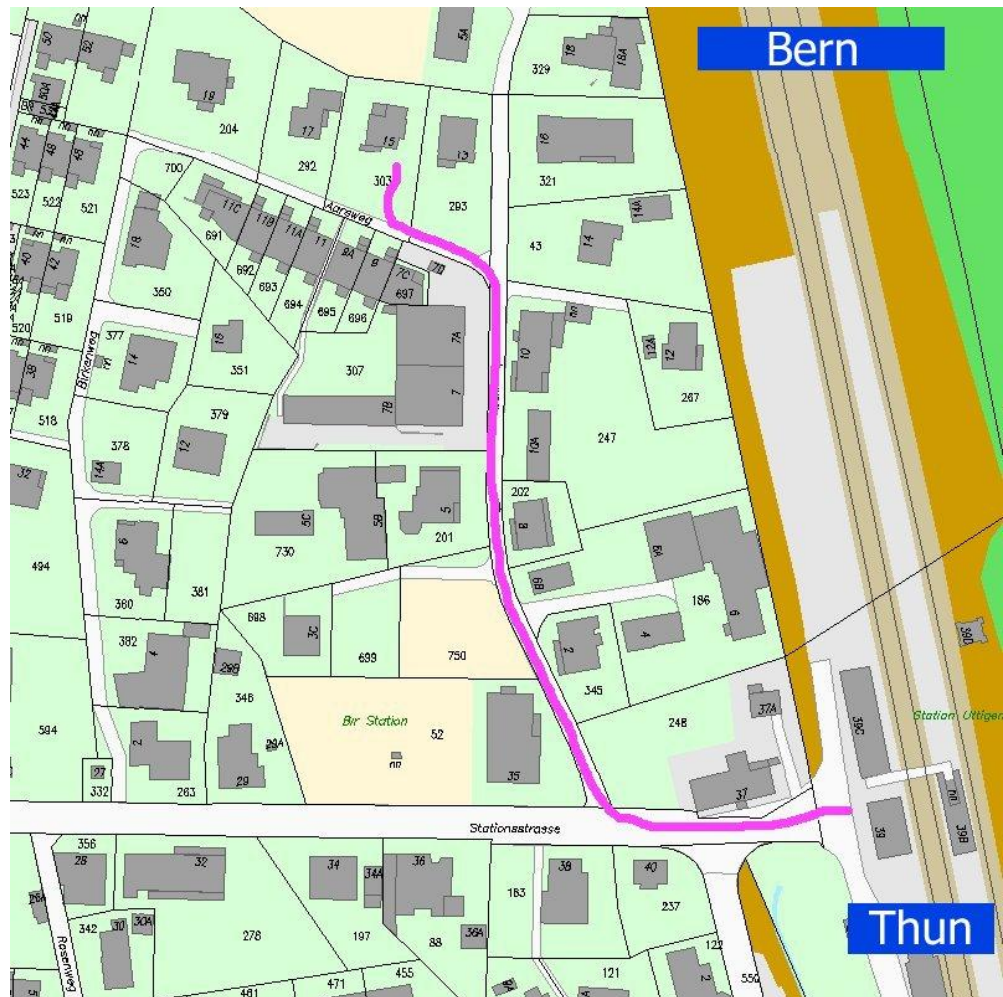

Wegbeschreibung Zug

Sandra & Marc Wittwer

Aareweg 15

3628 Uttigen

Telefon: 033 345 60 11

Nach Uttigen	In Uttigen
<ul style="list-style-type: none">• Ab Bern S1 (immer `16 und `46) Richtung Thun (Gleis 3/4)• Ab Thun S1 (immer `13 und `43) Richtung Bern, Fribourg (Gleis 4)• In Uttigen aussteigen	<ul style="list-style-type: none">• Vom Bahnhof aus geradeaus der Stationsstrasse entlang• Die erste Strasse rechts• Dem Aareweg entlang bis zur Nr. 15